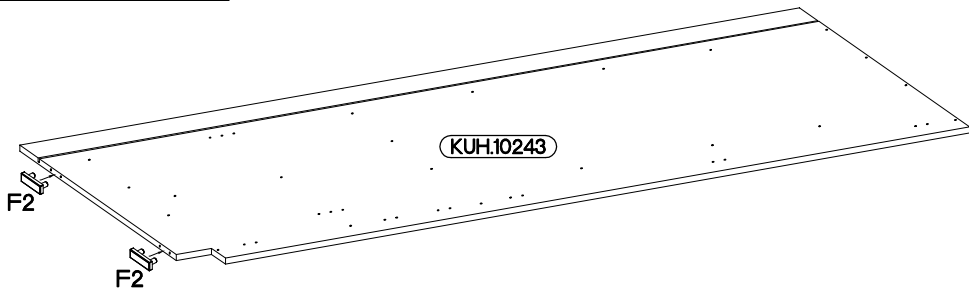

40 DK-2100

max. 5kg  
 KUH.30009  
 KUH.40025  
 KUH.40026

| Ersatzteil Nummer | Dimension    |
|-------------------|--------------|
| KUH.10243         | 2095x550x16  |
| KUH.10244         | 2095x550x16  |
| KUH.30009 x4      | 366x430x16   |
| KUH.40025         | 367x485x16   |
| KUH.40026 x2      | 367x485x16   |
| KUH.60041         | 1996x385x2,5 |
| KUH.90039         | 399x95x16    |

|                          |                          |                          |                          |                         |                         |
|--------------------------|--------------------------|--------------------------|--------------------------|-------------------------|-------------------------|
| <br>A<br>12<br>6.5x48x16 | <br>B<br>12<br>†35/0mm   | <br>E1<br>12<br>†5/19mm  | <br>E9<br>2<br>†3.0x20mm | <br>K28<br>2<br>L=192mm | <br>K29<br>1<br>M4x22mm |
| <br>F2<br>4<br>†4.0x45mm | <br>HG<br>5<br>†3.5x13mm | <br>J<br>16<br>†3.0x20mm | <br>O<br>1               | <br>P4<br>2             | <br>P5<br>16            |
| <br>P7<br>10-15          | <br>S<br>2               | <br>U<br>4               |                          |                         |                         |

ISM-KUH-02142

1

|  |  |
|--|--|
| 6.5x48x16  | +8x30mm  |
|  |  |
| F2   | A  |
| 4  | 12   |

2

|            |   |   |
|------------|---|---|
| 6,4 x 50mm |  |  |
| B          | O   | E1  |
| 6          | 1   | 6   |

L25

1

P5

2

1. 
2. 
3. 
4. 
5. 

LEFT

RIGHT

| Ersatzteil Nummer | Dimension   |
|-------------------|-------------|
| KUH.70597         | 396x1280x16 |
| KUH.70593         | 396x140x16  |
| KUH.70594         | 396x570x16  |