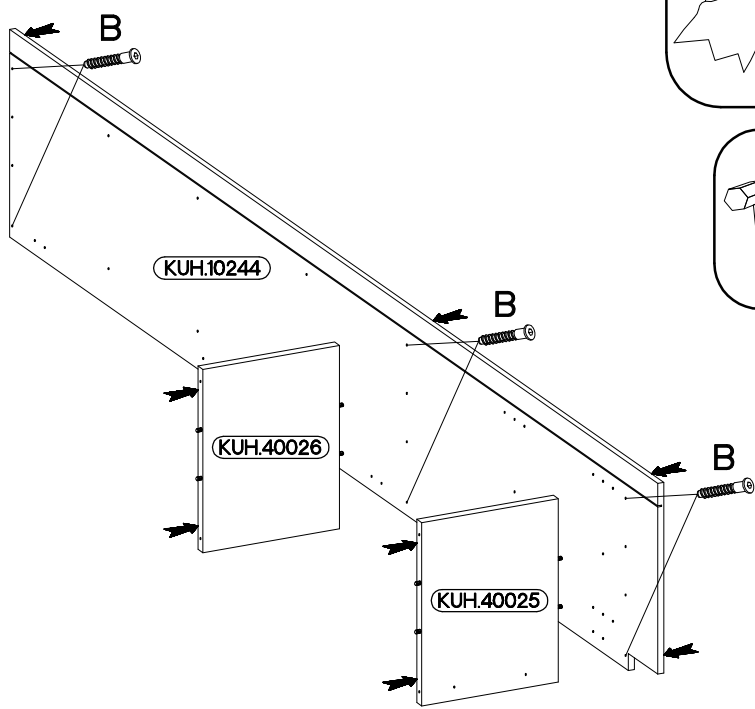

40 DK-2100

max. 5kg  
 KUH.30009  
 KUH.40025  
 KUH.40026

| Ersatzteil Nummer | Dimension    |
|-------------------|--------------|
| KUH.10243         | 2095x550x16  |
| KUH.10244         | 2095x550x16  |
| KUH.30009 x4      | 366x430x16   |
| KUH.40025         | 367x485x16   |
| KUH.40026 x2      | 367x485x16   |
| KUH.60041         | 1996x385x2,5 |
| KUH.90039         | 399x95x16    |

ISM-KUH-02142

1

|  |  |
|--|--|
| 6.5x48x16  | +8x30mm  |
|  |  |
| F2   | A  |
| 4  | 12   |

2

|            |   |   |
|------------|---|---|
| 6,4 x 50mm |  |  |
| B          | O   | E1  |
| 6          | 1   | 6   |

3

6,4 x 50mm

6

1

6

4

5

|  |
|--|
| ±3.0x20mm  |
|  |
| P7   |
| 10-15  |

L25

1

P5

2

1. 
2. 
3. 
4. 
5. 

LEFT

RIGHT

| Ersatzteil Nummer | Dimension   |
|-------------------|-------------|
| KUH.70597         | 396x1280x16 |
| KUH.70593         | 396x140x16  |
| KUH.70594         | 396x570x16  |