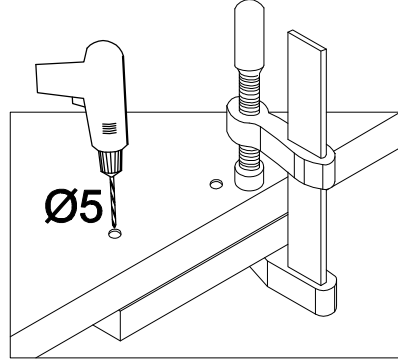

6

|           |   |   |
|-----------|---|---|
| ±4.0x45mm |  |  |
|           | P4  | E9  |
|           | 2   | 2   |

7

±5/19mm

J

16

8

±3.5x13mm

L25

1

P5

2

1. 
2. 
3. 
4. 
5. 

LEFT

RIGHT

| Ersatzteil Nummer | Dimension   |
|-------------------|-------------|
| KUH.70597         | 396x1280x16 |
| KUH.70593         | 396x140x16  |
| KUH.70594         | 396x570x16  |

## VARIANT HIGH GLOSS

|  |  |
|--|--|
| L=192mm  | M4x22mm  |
|  |  |
| S  | U  |
| 2  | 4  |