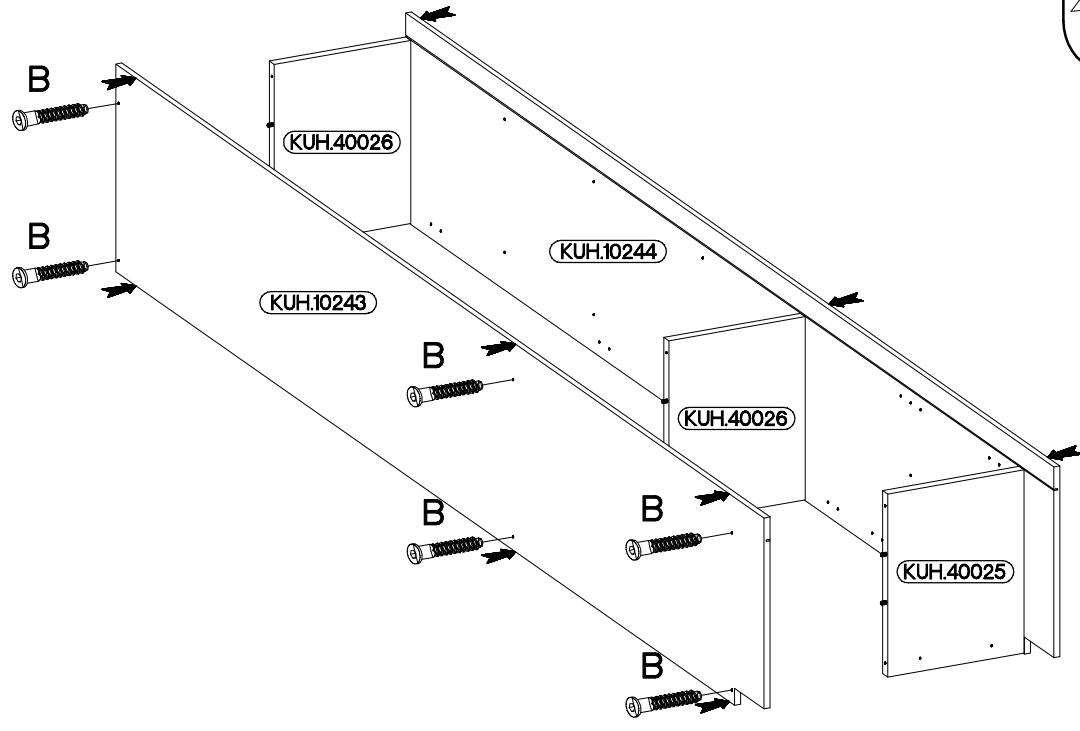

3

6,4 x 50mm

6

1

6

4

5

|  |
|--|
| ±3.0x20mm  |
|  |
| P7   |
| 10-15  |

6

|           |   |   |
|-----------|---|---|
| ±4.0x45mm |  |  |
|           | P4  | E9  |
|           | 2   | 2   |

7

±5/19mm

J

16

8

±3.5x13mm

L25

1

P5

2

1. 
2. 
3. 
4. 
5. 

LEFT

RIGHT

| Ersatzteil Nummer | Dimension   |
|-------------------|-------------|
| KUH.70597         | 396x1280x16 |
| KUH.70593         | 396x140x16  |
| KUH.70594         | 396x570x16  |