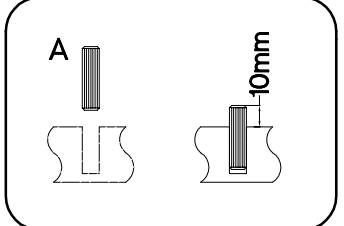

40 DK-2100

max. 5kg  
 KUH.30009  
 KUH.40025  
 KUH.40026

| Ersatzteil Nummer | Dimension    |
|-------------------|--------------|
| KUH.10243         | 2095x550x16  |
| KUH.10244         | 2095x550x16  |
| KUH.30009 x4      | 366x430x16   |
| KUH.40025         | 367x485x16   |
| KUH.40026 x2      | 367x485x16   |
| KUH.60041         | 1996x385x2,5 |
| KUH.90039         | 399x95x16    |

|                          |                          |                          |                          |                         |                         |
|--------------------------|--------------------------|--------------------------|--------------------------|-------------------------|-------------------------|
| <br>A<br>12<br>6.5x48x16 | <br>B<br>12<br>†35/0mm   | <br>E1<br>12<br>†5/19mm  | <br>E9<br>2<br>†3.0x20mm | <br>K28<br>2<br>L=192mm | <br>K29<br>1<br>M4x22mm |
| <br>F2<br>4<br>†4.0x45mm | <br>HG<br>5<br>†3.5x13mm | <br>J<br>16<br>†3.0x20mm | <br>O<br>1               | <br>P4<br>2             | <br>P5<br>16            |
| <br>P7<br>10-15          | <br>S<br>2               | <br>U<br>4               |                          |                         |                         |

ISM-KUH-02142

1

|  |  |
|--|--|
| 6.5x48x16  | +8x30mm  |
|  |  |
| F2   | A  |
| 4  | 12   |

2

|            |   |   |
|------------|---|---|
| 6,4 x 50mm |  |  |
| B          | O   | E1  |
| 6          | 1   | 6   |

L25

1

P5

2

1. 
2. 
3. 
4. 
5. 

LEFT

RIGHT

| Ersatzteil Nummer | Dimension   |
|-------------------|-------------|
| KUH.70597         | 396x1280x16 |
| KUH.70593         | 396x140x16  |
| KUH.70594         | 396x570x16  |