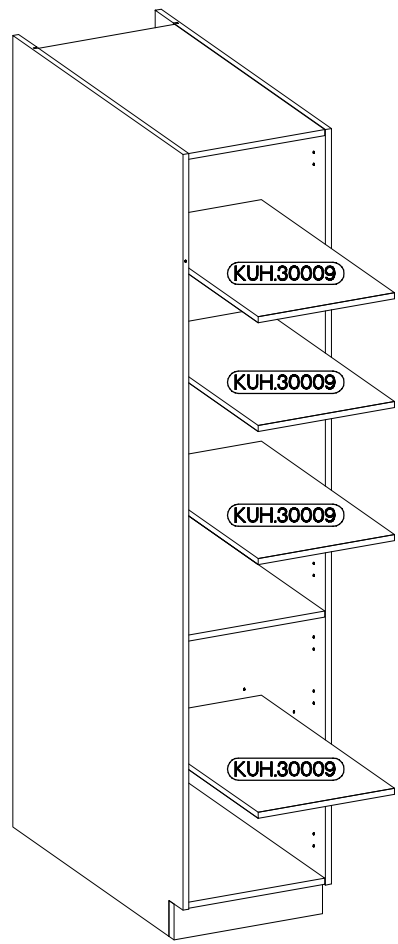

ISM-KUH-02142

1

|  |  |
|--|--|
| 6.5x48x16  | +8x30mm  |
|  |  |
| F2   | A  |
| 4  | 12   |

2

|            |   |   |
|------------|---|---|
| 6,4 x 50mm |  |  |
| B          | O   | E1  |
| 6          | 1   | 6   |

6

|           |   |   |
|-----------|---|---|
| ±4.0x45mm |  |  |
|           | P4  | E9  |
|           | 2   | 2   |

7

±5/19mm

J

16

8

±3.5x13mm

L25

1

P5

2

1. 
2. 
3. 
4. 
5. 

LEFT

RIGHT

| Ersatzteil Nummer | Dimension   |
|-------------------|-------------|
| KUH.70597         | 396x1280x16 |
| KUH.70593         | 396x140x16  |
| KUH.70594         | 396x570x16  |

## VARIANT HIGH GLOSS

|  |  |
|--|--|
| L=192mm  | M4x22mm  |
|  |  |
| S  | U  |
| 2  | 4  |