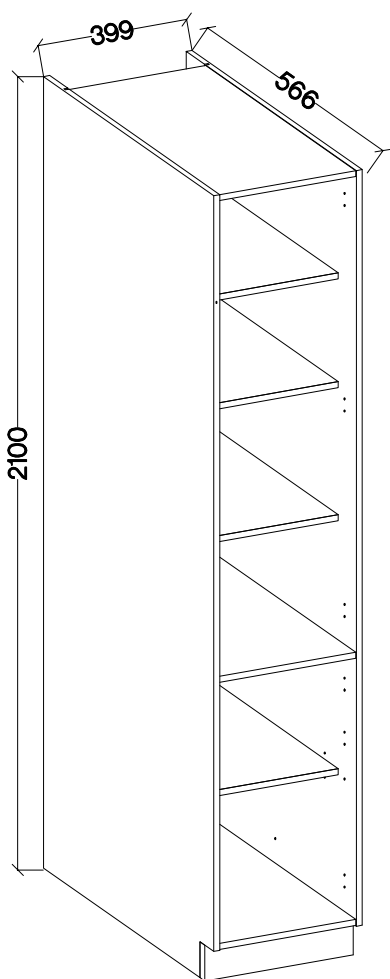

40 DK-2100

max. 5kg  
 KUH.30009  
 KUH.40025  
 KUH.40026

| Ersatzteil Nummer | Dimension    |
|-------------------|--------------|
| KUH.10243         | 2095x550x16  |
| KUH.10244         | 2095x550x16  |
| KUH.30009 x4      | 366x430x16   |
| KUH.40025         | 367x485x16   |
| KUH.40026 x2      | 367x485x16   |
| KUH.60041         | 1996x385x2,5 |
| KUH.90039         | 399x95x16    |

|                          |                          |                          |                          |                         |                         |
|--------------------------|--------------------------|--------------------------|--------------------------|-------------------------|-------------------------|
| <br>A<br>12<br>6.5x48x16 | <br>B<br>12<br>†35/0mm   | <br>E1<br>12<br>†5/19mm  | <br>E9<br>2<br>†3.0x20mm | <br>K28<br>2<br>L=192mm | <br>K29<br>1<br>M4x22mm |
| <br>F2<br>4<br>†4.0x45mm | <br>HG<br>5<br>†3.5x13mm | <br>J<br>16<br>†3.0x20mm | <br>O<br>1               | <br>P4<br>2             | <br>P5<br>16            |
| <br>P7<br>10-15          | <br>S<br>2               | <br>U<br>4               |                          |                         |                         |

ISM-KUH-02142

1

|  |  |
|--|--|
| 6.5x48x16  | +8x30mm  |
|  |  |
| F2   | A  |
| 4  | 12   |

2

|            |   |   |
|------------|---|---|
| 6,4 x 50mm |  |  |
| B          | O   | E1  |
| 6          | 1   | 6   |

L25

1

P5

2

1. 
2. 
3. 
4. 
5. 

LEFT

RIGHT

| Ersatzteil Nummer | Dimension   |
|-------------------|-------------|
| KUH.70597         | 396x1280x16 |
| KUH.70593         | 396x140x16  |
| KUH.70594         | 396x570x16  |