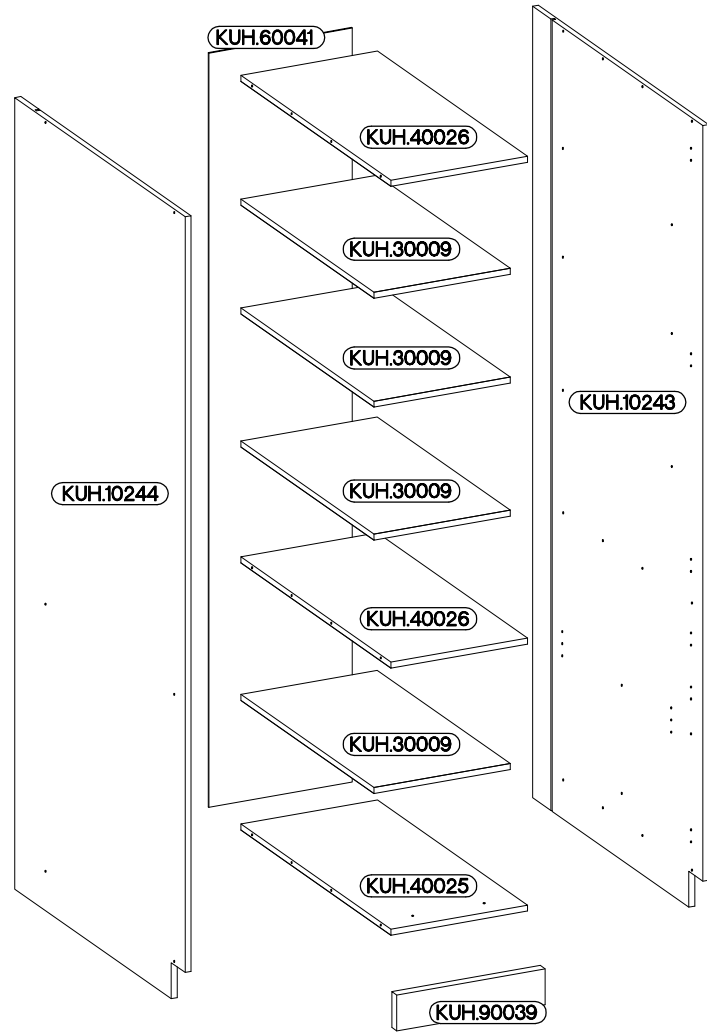

40 DK-2100

max. 5kg  
 KUH.30009  
 KUH.40025  
 KUH.40026

| Ersatzteil Nummer | Dimension    |
|-------------------|--------------|
| KUH.10243         | 2095x550x16  |
| KUH.10244         | 2095x550x16  |
| KUH.30009 x4      | 366x430x16   |
| KUH.40025         | 367x485x16   |
| KUH.40026 x2      | 367x485x16   |
| KUH.60041         | 1996x385x2,5 |
| KUH.90039         | 399x95x16    |

|                          |                          |                          |                          |                         |                         |
|--------------------------|--------------------------|--------------------------|--------------------------|-------------------------|-------------------------|
| <br>A<br>12<br>6.5x48x16 | <br>B<br>12<br>†35/0mm   | <br>E1<br>12<br>†5/19mm  | <br>E9<br>2<br>†3.0x20mm | <br>K28<br>2<br>L=192mm | <br>K29<br>1<br>M4x22mm |
| <br>F2<br>4<br>†4.0x45mm | <br>HG<br>5<br>†3.5x13mm | <br>J<br>16<br>†3.0x20mm | <br>O<br>1               | <br>P4<br>2             | <br>P5<br>16            |
| <br>P7<br>10-15          | <br>S<br>2               | <br>U<br>4               |                          |                         |                         |

L25

1

P5

2

1. 
2. 
3. 
4. 
5. 

LEFT

RIGHT

| Ersatzteil Nummer | Dimension   |
|-------------------|-------------|
| KUH.70597         | 396x1280x16 |
| KUH.70593         | 396x140x16  |
| KUH.70594         | 396x570x16  |

## VARIANT HIGH GLOSS

|  |  |
|--|--|
| L=192mm  | M4x22mm  |
|  |  |
| S  | U  |
| 2  | 4  |