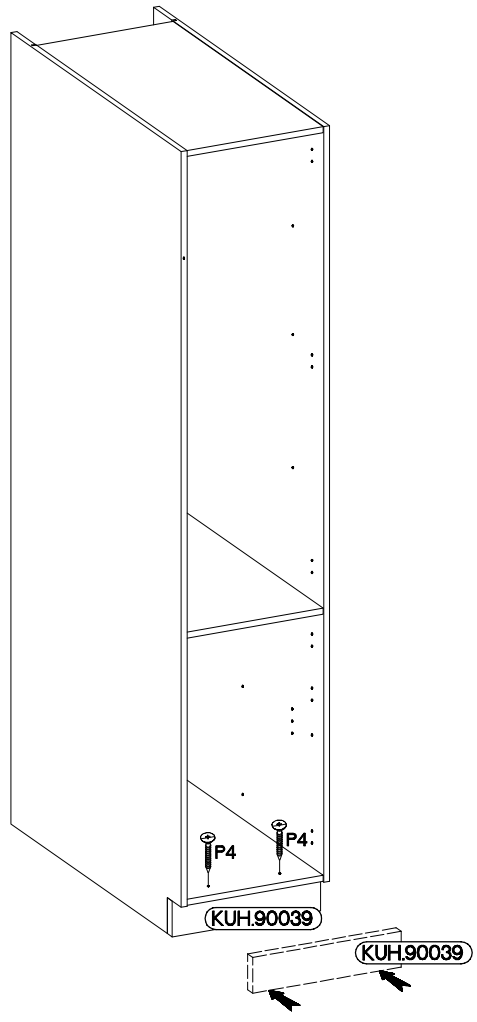

6

±4.0x45mm		
	P4	E9
	2	2