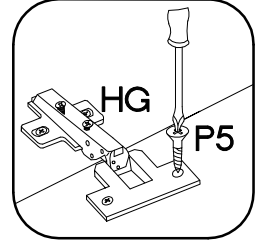

L25

1

P5

2

1. 
2. 
3. 
4. 
5. 

LEFT

RIGHT

| Ersatzteil Nummer | Dimension   |
|-------------------|-------------|
| KUH.70597         | 396x1280x16 |
| KUH.70593         | 396x140x16  |
| KUH.70594         | 396x570x16  |

## VARIANT HIGH GLOSS

|  |  |
|--|--|
| L=192mm  | M4x22mm  |
|  |  |
| S  | U  |
| 2  | 4  |